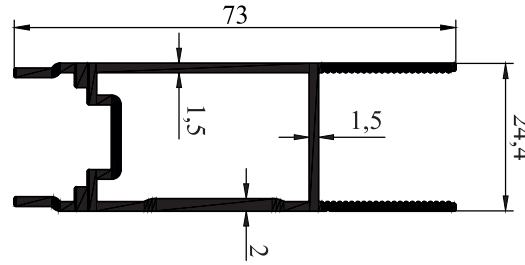

1700-216
SÜRME KENET
0.485 KG/M