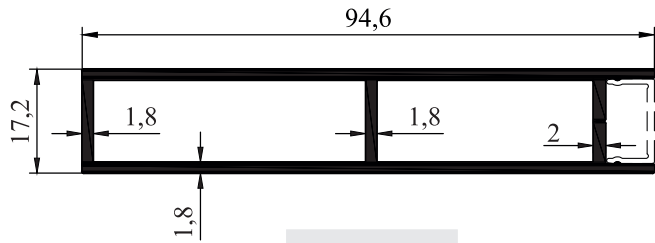

1700-217  
SÜRME KANAT  
0.970 KG/M

1700-194  
BEMUS 8MM U  
0.395 KG/M

1700  
KAPAK

1700-210  
KASA  
1.705 KG/M

1700-214  
YAN KASA  
0.470 KG/M

1700-215  
SÜRME KENET  
0.715 KG/M

1700-213  
YAN KASA  
1.135 KG/M