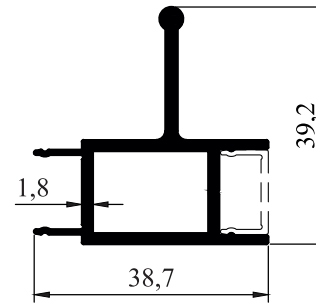

# ALUMINUM PARTS

1700-210  
KASA  
1.705 KG/M

1700-211  
KASA  
0.610 KG/M

1700-212  
BAZA  
0.860 KG/M

1700-213  
YAN KASA  
1.135 KG/M

1700-214  
YAN KASA  
0.470 KG/M

1700-215  
SÜRME KENET  
0.715 KG/M

1700-216  
SÜRME KENET  
0.485 KG/M

1700-217  
SÜRME KANAT  
0.970 KG/M

1700-194  
BEMUS 8MM U  
0.395 KG/M

1700  
KAPAK

1700-210  
KASA  
1.705 KG/M

1700-214  
YAN KASA  
0.470 KG/M

1700-215  
SÜRME KENET  
0.715 KG/M

1700-213  
YAN KASA  
1.135 KG/M