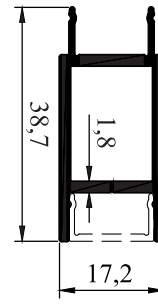

# ALUMINUM PARTS

1700-210  
KASA  
1.705 KG/M

1700-211  
KASA  
0.610 KG/M

1700-212  
BAZA  
0.860 KG/M

1700-213  
YAN KASA  
1.135 KG/M

1700-214  
YAN KASA  
0.470 KG/M

1700-215  
SÜRME KENET  
0.715 KG/M

1700-216  
SÜRME KENET  
0.485 KG/M

1700-217  
SÜRME KANAT  
0.970 KG/M

1700-194  
BEMUS 8MM U  
0.395 KG/M

1700  
KAPAK

1700-210  
KASA  
1.705 KG/M

1700-214  
YAN KASA  
0.470 KG/M

1700-215  
SÜRME KENET  
0.715 KG/M

1700-213  
YAN KASA  
1.135 KG/M