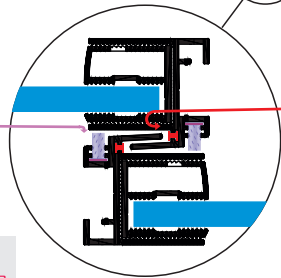

1700-211  
KASA  
0.610 KG/M

1700-216  
SÜRME KENET  
0.485 KG/M

1700-217  
SÜRME KANAT  
0.970 KG/M

1700-212  
BAZA  
0.860 KG/M

1700-194  
BEMUS 8MM U  
0.395 KG/M

ACCESSORIES USED FOR SEAMS FOR SOUND AND AIR