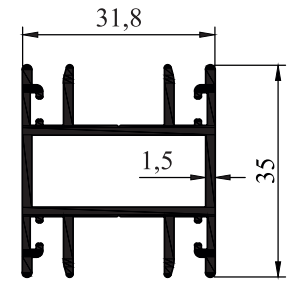

1700-217
SÜRME KANAT
0.970 KG/M

1700-194
BEMUS 8MM U
0.395 KG/M