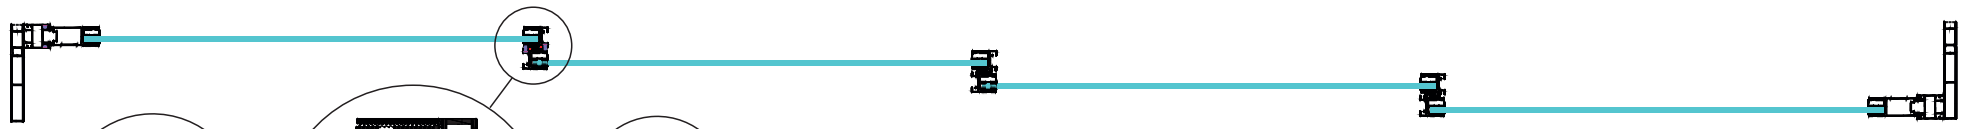

1700-211  
KASA  
0.610 KG/M

1700-216  
SÜRME KENET  
0.485 KG/M

1700-217  
SÜRME KANAT  
0.970 KG/M

1700-212  
BAZA  
0.860 KG/M

1700-194  
BEMUS 8MM U  
0.395 KG/M

ACCESSORIES USED FOR SEAMS FOR SOUND AND AIR