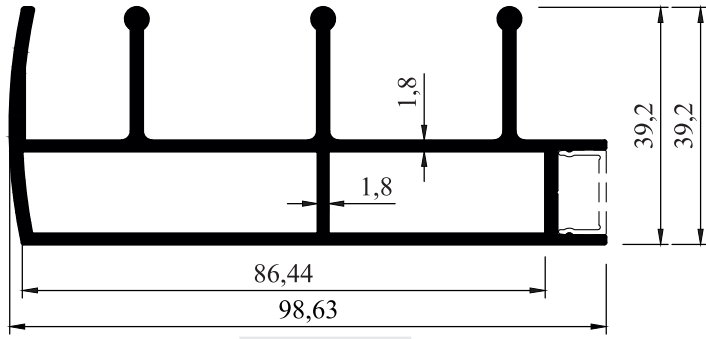

1700-217  
SÜRME KANAT  
0.970 KG/M

1700-194  
BEMUS 8MM U  
0.395 KG/M

1700  
KAPAK

1700-210  
KASA  
1.705 KG/M

1700-214  
YAN KASA  
0.470 KG/M

1700-215  
SÜRME KENET  
0.715 KG/M

1700-213  
YAN KASA  
1.135 KG/M