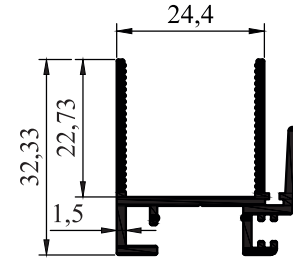

1700-215
SÜRME KENET
0.715 KG/M

1700-216
SÜRME KENET
0.485 KG/M