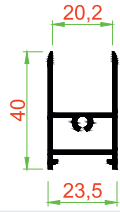

TGT-106
KENET (TEK CAM)
0.913 KG/M

TG-108
YAN KASA KAPAK
0.168 KG/M

TG-109
KÜPEŞTE BAĞLANTI
PROFİLİ
0.282 KG/M

TG-102
KÜPEŞTE
0.580 KG/M

TGI-107
AÇILIR CAM BAZA
(İSİ CAM)
0.886 KG/M

TGI-105
BAZA (İSİ CAM)
0.629 KG/M

TGI-106
KENET (İSİCAM)
0.913 KG/M

TGT-107
AÇILIR CAM BAZA
(TEK CAM)
0.886 KG/M

ALUMINUM PARTS

GUHHER[®]
ALÜMİNYUM TEKNOLOJİLERİ

www.guhher.com

TGI-105
BAZA (ISI CAM)
0.629 KG/M

TGI-106
KENET (ISICAM)
0.913 KG/M

TG-108
YAN KASA KAPAK
0.168 KG/M

TG-109
KÜPEŞTE BAĞLANTI
PROFİLİ
0.282 KG/M

TGT-105
BAZA (TEK CAM)
0.629 KG/M

TGT-106
KENET (TEK CAM)
0.913 KG/M

TGT-107
AĞILIR CAM BAZA
(TEK CAM)
0.886 KG/M

TGI-107
AĞILIR CAM BAZA
(ISI CAM)
0.886 KG/M