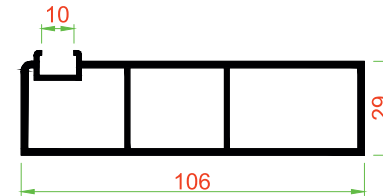

TG-104
YAN KASA (ÜST)
2.190 KG/M

KF-0002
ŞASE KAPAK
2.166 KG/M

KF-0001
ANA ŞASE
2.295 KG/M

TG-103
YAN KASA (ALT)
1.169 KG/M

TG-102
KÜPESTE
0.580 KG/M

ENGINE PIPE
(IRON)

www.guhher.com

GUHHER
ALÜMİNYUM TEKNOLOJİLERİ®