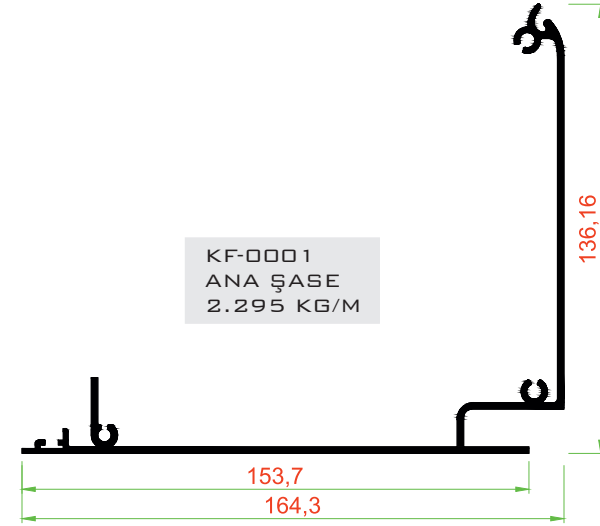

TG-108
YAN KASA KAPAK
0.168 KG/M

TG-109
KÜPEŞTE BAĞLANTI
PROFİLİ
0.282 KG/M

TGT-105
BAZA (TEK CAM)
0.629 KG/M

TGT-106
KENET (TEK CAM)
0.913 KG/M

TGT-107
AĞILIR CAM BAZA
(TEK CAM)
0.886 KG/M

TGI-107
AĞILIR CAM BAZA
(ISI CAM)
0.886 KG/M

TG-104
YAN KASA (ÜST)
2.190 KG/M

KF-0002
ŞASE KAPAK
2.166 KG/M

KF-0001
ANA ŞASE
2.295 KG/M

TG-103
YAN KASA (ALT)
1.169 KG/M

TG-102
KÜPESTE
0.580 KG/M

ENGINE PIPE
(IRON)

www.guhher.com

GUHHER
ALÜMİNYUM TEKNOLOJİLERİ®