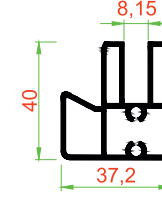

TGI-106
KENET (İSİCAM)
0.913 KG/M

TGT-107
AÇILIR CAM BAZA
(TEK CAM)
0.886 KG/M

ALUMINUM PARTS

GUHHER[®]
ALÜMİNYUM TEKNOLOJİLERİ

www.guhher.com

TGI-105
BAZA (ISI CAM)
0.629 KG/M

TGI-106
KENET (ISICAM)
0.913 KG/M

TG-108
YAN KASA KAPAK
0.168 KG/M

TG-109
KÜPEŞTE BAĞLANTI
PROFİLİ
0.282 KG/M

TGT-105
BAZA (TEK CAM)
0.629 KG/M

TGT-106
KENET (TEK CAM)
0.913 KG/M

TGT-107
AĞILIR CAM BAZA
(TEK CAM)
0.886 KG/M

TGI-107
AĞILIR CAM BAZA
(ISI CAM)
0.886 KG/M