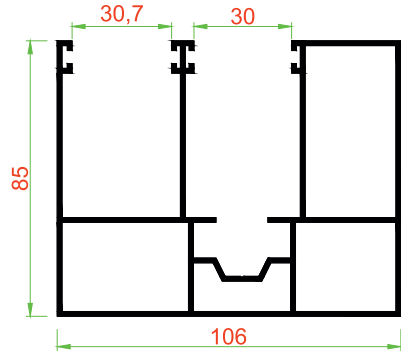

TG-108
YAN KASA KAPAK
0.168 KG/M

TG-109
KÜPEŞTE BAĞLANTI
PROFİLİ
0.282 KG/M

TGT-105
BAZA (TEK CAM)
0.629 KG/M

TGT-106
KENET (TEK CAM)
0.913 KG/M

TGT-107
AĞILIR CAM BAZA
(TEK CAM)
0.886 KG/M

TGI-107
AĞILIR CAM BAZA
(ISI CAM)
0.886 KG/M