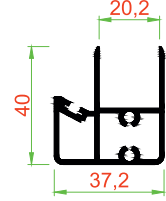

TGI-106
KENET (İSİCAM)
0.913 KG/M

TGT-107
AÇILIR CAM BAZA
(TEK CAM)
0.886 KG/M

ALUMINUM PARTS

GUHHER[®]
ALÜMİNYUM TEKNOLOJİLERİ

www.guhher.com

TGI-105
BAZA (ISI CAM)
0.629 KG/M

TGI-106
KENET (ISICAM)
0.913 KG/M

TG-108
YAN KASA KAPAK
0.168 KG/M

TG-109
KÜPEŞTE BAĞLANTI
PROFİLİ
0.282 KG/M

TGT-105
BAZA (TEK CAM)
0.629 KG/M

TGT-106
KENET (TEK CAM)
0.913 KG/M

TGT-107
AĞILIR CAM BAZA
(TEK CAM)
0.886 KG/M

TGI-107
AĞILIR CAM BAZA
(ISI CAM)
0.886 KG/M