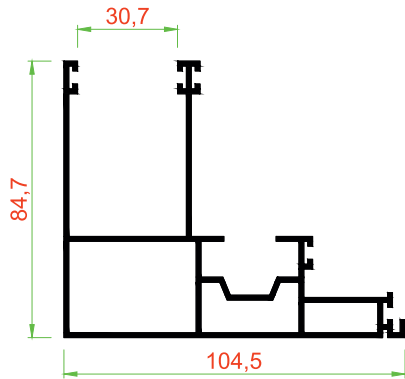

TG-108
YAN KASA KAPAK
0.168 KG/M

TG-109
KÜPEŞTE BAĞLANTI
PROFİLİ
0.282 KG/M

TGT-105
BAZA (TEK CAM)
0.629 KG/M

TGT-106
KENET (TEK CAM)
0.913 KG/M

TGT-107
AĞILIR CAM BAZA
(TEK CAM)
0.886 KG/M

TGI-107
AĞILIR CAM BAZA
(ISI CAM)
0.886 KG/M

TG-104
YAN KASA (ÜST)
2.190 KG/M

KF-0002
ŞASE KAPAK
2.166 KG/M

KF-0001
ANA ŞASE
2.295 KG/M

TG-103
YAN KASA (ALT)
1.169 KG/M

TG-102
KÜPESTE
0.580 KG/M

ENGINE PIPE
(IRON)

www.guhher.com

GUHHER
ALÜMİNYUM TEKNOLOJİLERİ®