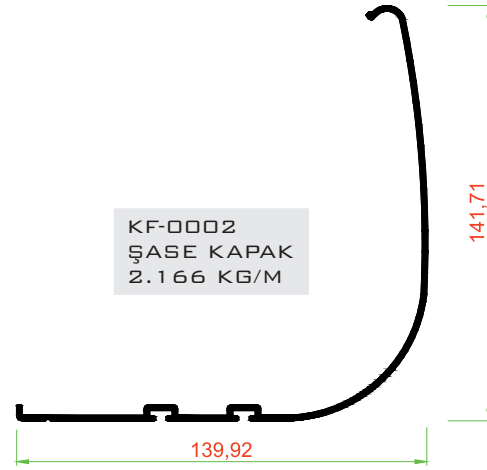

TG-108
YAN KASA KAPAK
0.168 KG/M

TG-109
KÜPEŞTE BAĞLANTI
PROFİLİ
0.282 KG/M

TGT-105
BAZA (TEK CAM)
0.629 KG/M

TGT-106
KENET (TEK CAM)
0.913 KG/M

TGT-107
AĞILIR CAM BAZA
(TEK CAM)
0.886 KG/M

TGI-107
AĞILIR CAM BAZA
(ISI CAM)
0.886 KG/M

TG-104
YAN KASA (ÜST)
2.190 KG/M

KF-0002
ŞASE KAPAK
2.166 KG/M

KF-0001
ANA ŞASE
2.295 KG/M

TG-103
YAN KASA (ALT)
1.169 KG/M

TG-102
KÜPESTE
0.580 KG/M

ENGINE PIPE
(IRON)

www.guhher.com

GUHHER
ALÜMİNYUM TEKNOLOJİLERİ®