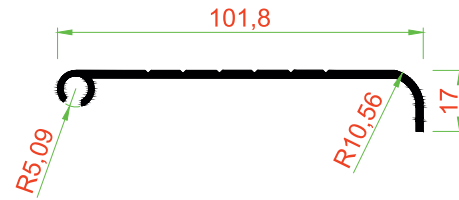

TG-108
YAN KASA KAPAK
0.168 KG/M

TG-109
KÜPEŞTE BAĞLANTI
PROFİLİ
0.282 KG/M

TGT-105
BAZA (TEK CAM)
0.629 KG/M

TGT-106
KENET (TEK CAM)
0.913 KG/M

TGT-107
AĞILIR CAM BAZA
(TEK CAM)
0.886 KG/M

TGI-107
AĞILIR CAM BAZA
(ISI CAM)
0.886 KG/M

TG-104
YAN KASA (ÜST)
2.190 KG/M

KF-0002
ŞASE KAPAK
2.166 KG/M

KF-0001
ANA ŞASE
2.295 KG/M

TG-103
YAN KASA (ALT)
1.169 KG/M

TG-102
KÜPESTE
0.580 KG/M

ENGINE PIPE
(IRON)

www.guhher.com

GUHHER
ALÜMİNYUM TEKNOLOJİLERİ®