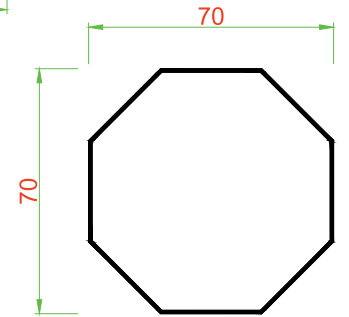

TG-104
YAN KASA (ÜST)
2.190 KG/M

KF-0002
ŞASE KAPAK
2.166 KG/M

KF-0001
ANA ŞASE
2.295 KG/M

TG-103
YAN KASA (ALT)
1.169 KG/M

TG-102
KÜPESTE
0.580 KG/M

ENGINE PIPE
(IRON)

www.guhher.com

GUHHER
ALÜMİNYUM TEKNOLOJİLERİ®