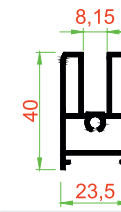

TGT-106
KENET (TEK CAM)
0.913 KG/M

TG-108
YAN KASA KAPAK
0.168 KG/M

TG-109
KÜPEŞTE BAĞLANTI
PROFİLİ
0.282 KG/M

TG-102
KÜPEŞTE
0.580 KG/M

TGI-107
AÇILIR CAM BAZA
(İSİ CAM)
0.886 KG/M

TGI-105
BAZA (İSİ CAM)
0.629 KG/M

TGI-106
KENET (İSİCAM)
0.913 KG/M

TGT-107
AÇILIR CAM BAZA
(TEK CAM)
0.886 KG/M

ALUMINUM PARTS

GUHHER[®]
ALÜMİNYUM TEKNOLOJİLERİ

www.guhher.com

TGI-105
BAZA (ISI CAM)
0.629 KG/M

TGI-106
KENET (ISICAM)
0.913 KG/M

TG-108
YAN KASA KAPAK
0.168 KG/M

TG-109
KÜPEŞTE BAĞLANTI
PROFİLİ
0.282 KG/M

TGT-105
BAZA (TEK CAM)
0.629 KG/M

TGT-106
KENET (TEK CAM)
0.913 KG/M

TGT-107
AĞILIR CAM BAZA
(TEK CAM)
0.886 KG/M

TGI-107
AĞILIR CAM BAZA
(ISI CAM)
0.886 KG/M