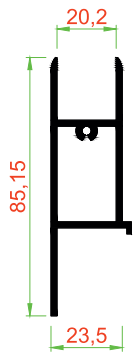

TGT-106
KENET (TEK CAM)
0.913 KG/M

TG-108
YAN KASA KAPAK
0.168 KG/M

TG-109
KÜPEŞTE BAĞLANTI
PROFİLİ
0.282 KG/M

TG-102
KÜPEŞTE
0.580 KG/M

TGI-107
AÇILIR CAM BAZA
(İSİ CAM)
0.886 KG/M

TGI-105
BAZA (İSİ CAM)
0.629 KG/M

TGI-106
KENET (İSİCAM)
0.913 KG/M

TGT-107
AÇILIR CAM BAZA
(TEK CAM)
0.886 KG/M

ALUMINUM PARTS

GUHHER[®]
ALÜMİNYUM TEKNOLOJİLERİ

www.guhher.com

TGI-105
BAZA (ISI CAM)
0.629 KG/M

TGI-106
KENET (ISICAM)
0.913 KG/M

TG-108
YAN KASA KAPAK
0.168 KG/M

TG-109
KÜPEŞTE BAĞLANTI
PROFİLİ
0.282 KG/M

TGT-105
BAZA (TEK CAM)
0.629 KG/M

TGT-106
KENET (TEK CAM)
0.913 KG/M

TGT-107
AĞILIR CAM BAZA
(TEK CAM)
0.886 KG/M

TGI-107
AĞILIR CAM BAZA
(ISI CAM)
0.886 KG/M