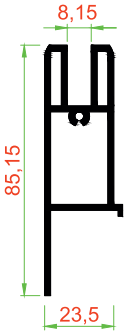

TGI-106
KENET (İSİCAM)
0.913 KG/M

TGT-107
AÇILIR CAM BAZA
(TEK CAM)
0.886 KG/M

ALUMINUM PARTS

GUHHER[®]
ALÜMİNYUM TEKNOLOJİLERİ

www.guhher.com

TGI-105
BAZA (ISI CAM)
0.629 KG/M

TGI-106
KENET (ISICAM)
0.913 KG/M

TG-108
YAN KASA KAPAK
0.168 KG/M

TG-109
KÜPEŞTE BAĞLANTI
PROFİLİ
0.282 KG/M

TGT-105
BAZA (TEK CAM)
0.629 KG/M

TGT-106
KENET (TEK CAM)
0.913 KG/M

TGT-107
AĞILIR CAM BAZA
(TEK CAM)
0.886 KG/M

TGI-107
AĞILIR CAM BAZA
(ISI CAM)
0.886 KG/M

TG-104
YAN KASA (ÜST)
2.190 KG/M

KF-0002
ŞASE KAPAK
2.166 KG/M

KF-0001
ANA ŞASE
2.295 KG/M

TG-103
YAN KASA (ALT)
1.169 KG/M

TG-102
KÜPESTE
0.580 KG/M

ENGINE PIPE
(IRON)

www.guhher.com

GUHHER
ALÜMİNYUM TEKNOLOJİLERİ®